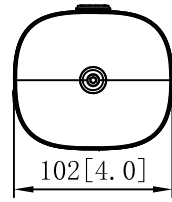

编号 NO.	版本 REVISION	日期 DATE	订正者 NAME	设变番号 E. C. N NO
△	Initial release	2023. 05. 22		

Dims in mm[in]

未注公差尺寸 Unconfirmed Size Tolerance	
Size	Tolerance
0-6	±0.1
6-30	±0.2
30-120	±0.3
120-400	±0.5
400-1000	±0.8
1000-2000	±1.2

DWN.	CHK.	APV.	TITLE		MAT' L		FINISH	UNIT
			SCALE	1:5	DWG NO	MODEL NAME	WEIGHT	VERSION
MARKER:			GB1804-M			JBL-COL600		